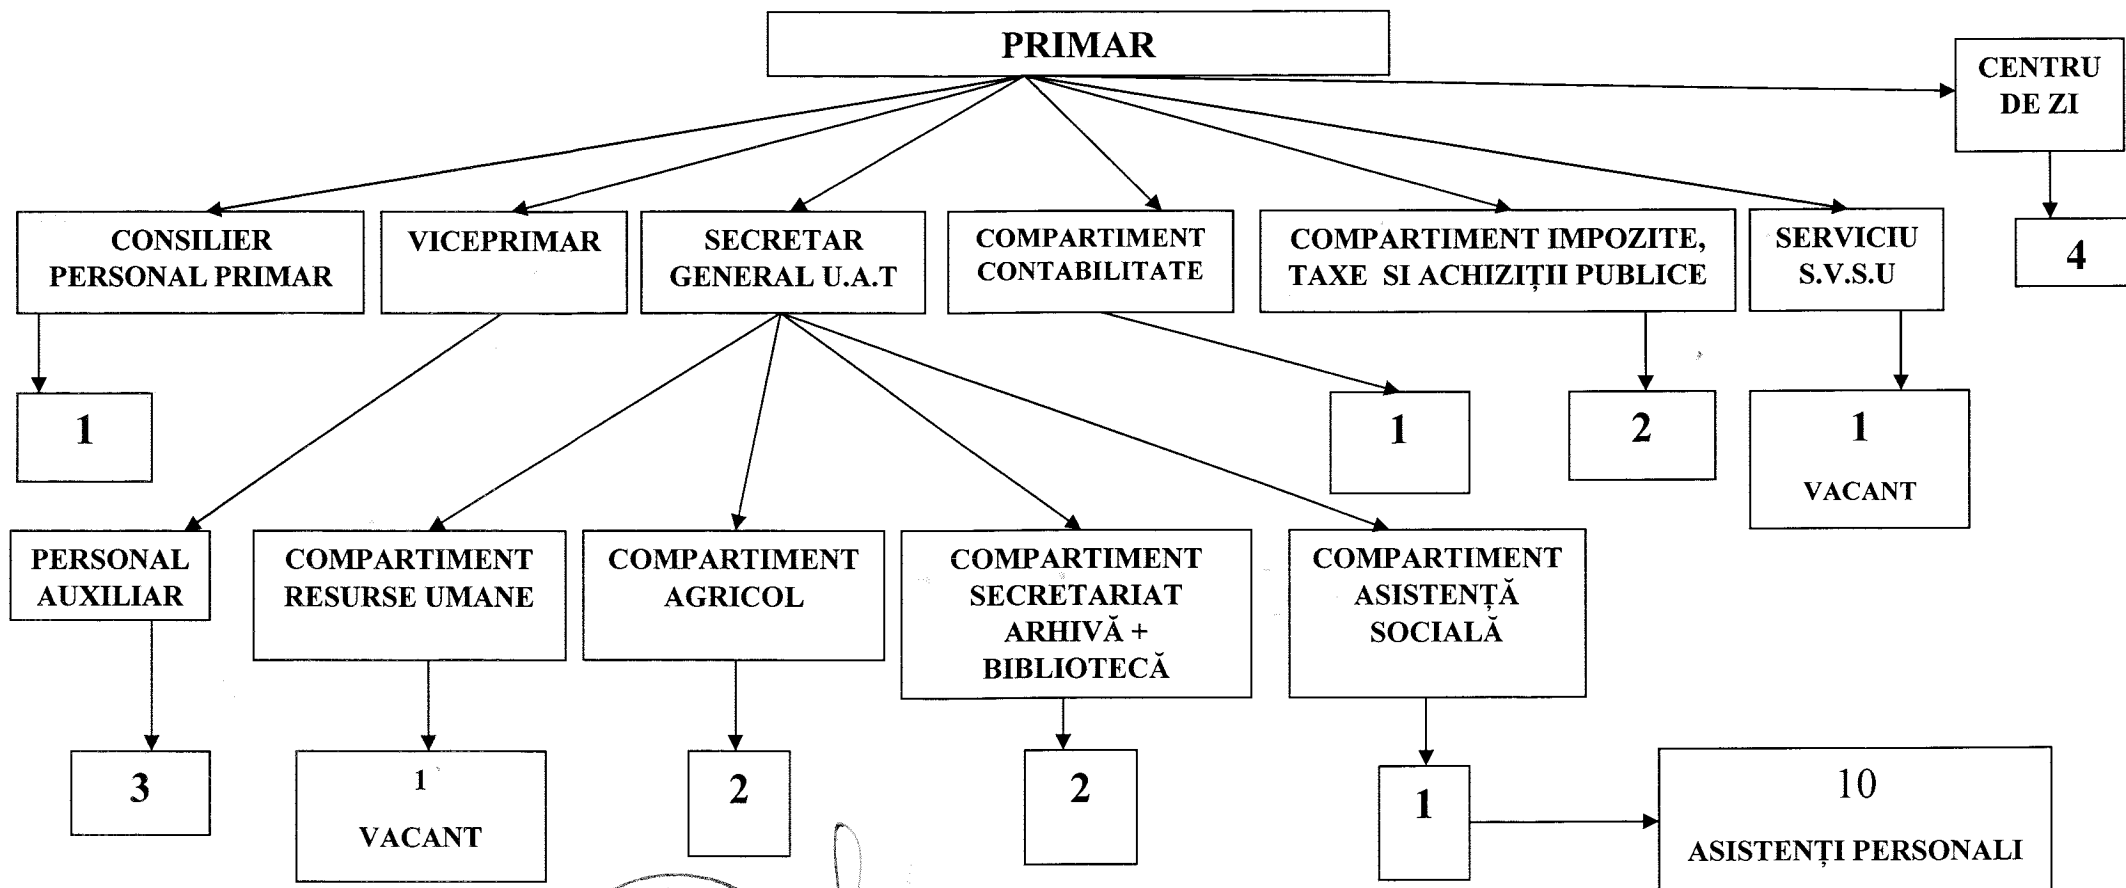

ORGANIGRAMĂ

PRESEDINTE SEDINTA

CONTRASEMNEAZĂ: SEC
VEȚEANU NICOLAE MARIUS

STAT DE FUNCȚII

Nr, Crt,	Numele și prenumele	Structura	Funcția de demnitate publică	Funcția publică			Clasa	Grad Profesional	Nivel studii	Funcția contractuală		Treapta Profesională	Nivel studii	Observații
				Înalt Funcț public	De Conducere	De Execuție				De Concure	De Execuție			
		DEMNITARI												
1	PREDEL AUGUSTIN		PRIMAR	-	-	-	-	-	-	-	-	-	-	-
2	BOERU MARIUS		VICEPRIMAR	-	-	-	-	-	-	-	-	-	-	-
3	VEȚEANU NICOLAE-MARIUS			-	Secretar General UAT	-	-	-	-	-	-	-	-	-
		COMPARTIMENT CONTABILITATE												
4	SOARE VALERICA-ELENA				Inspector	1	Superior	S						
		COMP.IMPOZITE, TAXE ȘI ACHIZIȚII PUBLICE												
5	TUDOSIE IONEL				Inspector	1	Superior	S						
6	IONICĂ DANIELA				Consilier Achiziții Publice	1	Asistent	S.						
		COMPARTIMENT AGRICOL												
7	FIRICEL ELENA				Consilier	1	Superior	S						
8	FIRICEL DANIEL				Inspector	1	Superior	S						
		COMP.ASISTENȚĂ SOCIALĂ												
9	BOȘNEAG AURELIA				Consilier	1	Superior	S						
		COMPARTIMENT SECRETARIAT + ARHIVĂ + BIBLIOTECĂ												
10	TUDOSIE LUMINIȚA									Referent		Medii		
11	NEGREA AURELIAN									Referent	IA	Medii		
		CONSILIER PERSONAL AL PRIMARULUI												
12	STĂNESCU IONEL									Consilier		S		
		RESURSE UMANE												
13	CONSILIER RESURSE UMANE- DEBUTANT	VACANT	Vacant		Consilier		Debutant							
		PERSONAL AUXILIAR												
14	GUARD									Guard	III	Profesional		
15	SOFER	VACANT	Vacant									Profesional		
16	BRAȘOVEANU GHEORGHE									Muncitor Calificat Electrician	III	Profesional		

		SERVICIU VOLUNTAR PENTRU SITUATII DE URGENTA												
17	SEF SERVICIU S.V.S.U.	VACANT												

Funcția / Număr posturi	OCUPATE	VACANTE	TOTAL
Nr. total demnitari	2		2
Nr. total de funcții publice de conducere	1		1
Nr. total funcții publice de execuție	6	1	7
Nr. total de funcții contractuale de conducere	-		-
Nr. total de funcții contractuale de execuție	6	1	7
Nr. total de posturi din care	15		17